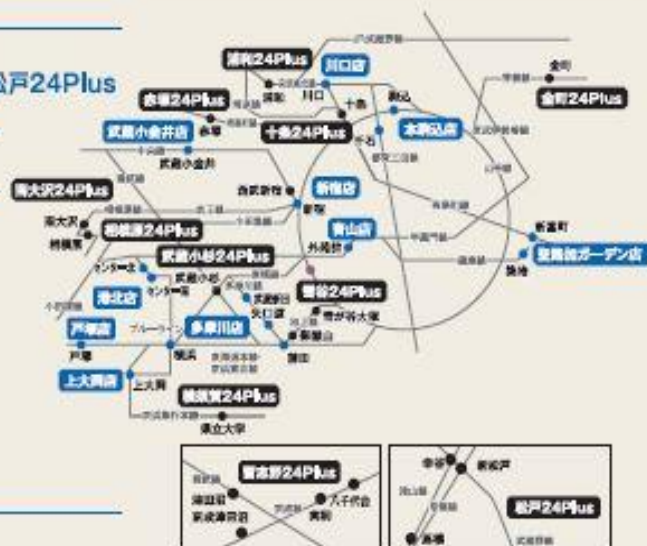

オアシスのフィットネスクラブは全国で30店舗！
確かな実績と信頼であなたのフィットネスライフを支えます。

東急スポーツオアシスの
店舗について
詳しくはこちら▶

関東エリア

東京

- ・多摩川
- ・新宿
- ・青山
- ・武蔵小金井
- ・聖路加ガーデン
- ・金町24Plus
- ・南大沢24Plus
- ・十条24Plus
- ・本駒込
- ・雪谷24Plus
- ・赤塚24Plus

埼玉

- ・川口
- ・浦和24Plus

千葉

- ・習志野24Plus
- ・松戸24Plus

神奈川

- ・武蔵小杉24Plus
- ・横須賀24Plus
- ・港北
- ・戸塚
- ・相模原24Plus
- ・上大岡

関西エリア

大阪

- ・江坂24Plus
- ・茨木24Plus
- ・梅田
- ・あべの24Plus
- ・狭山24Plus
- ・もりのみやキューズモール
- ・住道24Plus

京都