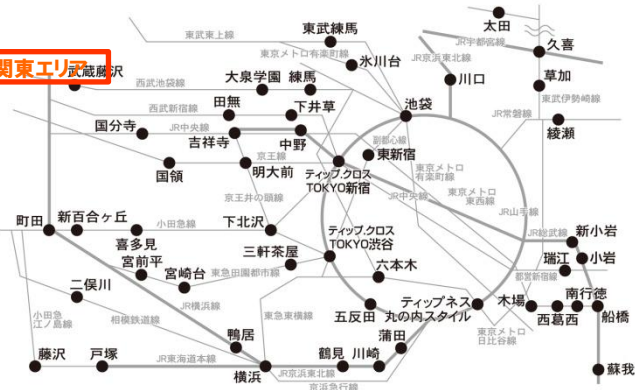

# フィットネスクラブティップネス 利用キャンペーン開催！！

2016/04/01～2016/05/31

特典) 上記期間中、利用料を割引!!  
通常1,540円 ⇒ 1,080円 (税込)

全国の「ティップネス」・「ティップクロスTOKYO」が、期間中何度でも  
お得な利用料でお使い頂けます。

※キャンペーン特典について、提携クラブは対象外になります。

ティップネス丸の内スタイルはご利用頂けません。

他、中京・東海エリアのティップネス及び提携クラブ  
がご利用頂けます。店舗詳細はHPをご確認ください  
い！

スマホ用QRコード