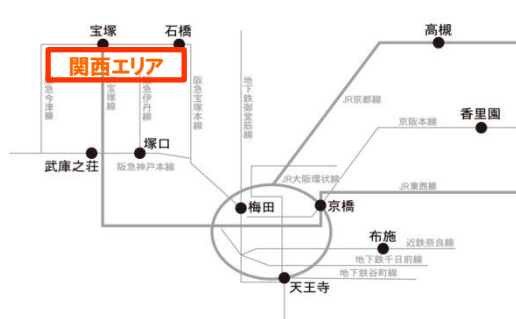

# フィットネスクラブティップネス 利用キャンペーン開催！！

2016/04/01～2016/05/31

特典) 上記期間中、利用料を割引!!  
通常1,540円 ⇒ 1,080円 (税込)

全国の「ティップネス」・「ティップクロスTOKYO」が、期間中何度でも  
お得な利用料でお使い頂けます。

※キャンペーン特典について、提携クラブは対象外になります。

ティップネス丸の内スタイルはご利用頂けません。

他、中京・東海エリアのティップネス及び提携クラブ  
がご利用頂けます。店舗詳細はHPをご確認ください  
い！

スマホ用QRコード